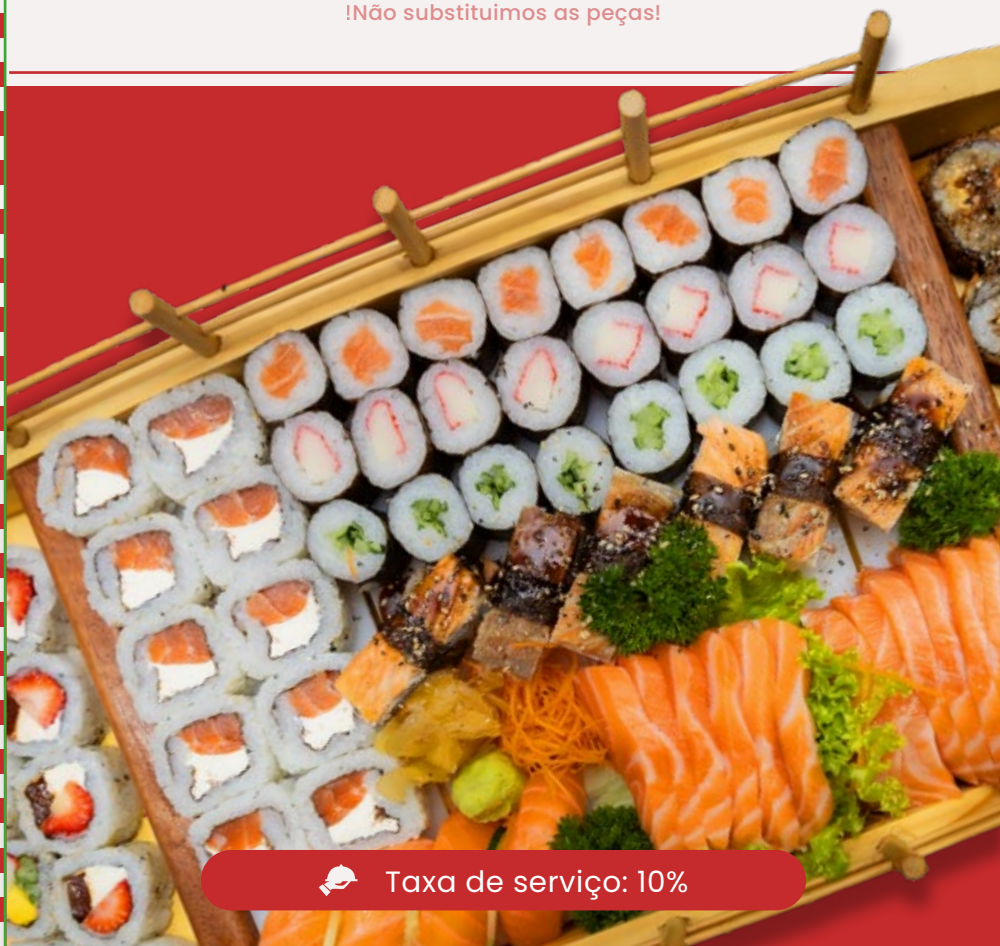

Sushis Especiais

SUSHI DAGA 39,90

08 UNID.
Salmão com cream cheese, corte especial e mais molhos

JOE RITOS 32,90

08 UNID.
Salmão, cream cheese, cebolinha e doritos

SUNOMONO 19,90

TAÇA 100G.
Salada de pepino agridoce

TIGO 21,90

04 UNID.
Goiabada, cream cheese, morango e leite condensado

CARPACCIO 28,90

06 UNID.

ROLINHO SALMÃO COM RÚCULA 36,90

6 UNID.

ROLINHO TILÁPIA COM RÚCULA 31,90

06 UNID.

COMBINADOS

COMBO SALMÃO 55,90

17 UNID.
4 Sashimi, 4 niguri, 4 hossomaki salmão e 5 uramaki philadelphia

COMBO SUSHI SAN 78,90

31 UNID.
6 Sashimi salmão, 4 niguri salmão, 6 niguri skin, 5 uramaki philadelphia, 5 Uramaki romeu e julieta e 5 uramaki califórnia

COMBO HOT SALMÃO 82,90

27 UNID.
10 Hot philadelphia, 4 niguri salmão, 5 philadelphia, 4 hossomaki de salmão e 4 sashimi de salmão

COMBO ESPECIAL DO CHEF 95,90

35 UNID.
6 Sashimi salmão, 4 niguri joe, 5 uramaki philadelphia especial, 5 uramaki philadelphia, 5 Uramaki romeu e julieta e 10 hot philadelphia

COMBO LA BELLA 154,90

76 UNID.
12 Sashimi salmão, 8 hossomaki kamimaki, 4 niguri salmão, 6 niguri skin, 8 hossomaki salmão, 8 hossomaki pepino, 5 uramaki califórnia. 5 uramaki romeu e julieta. 10 Uramaki philadelphia e 10 hot philadelphia

!Não substituímos as peças!

Taxa de serviço: 10%